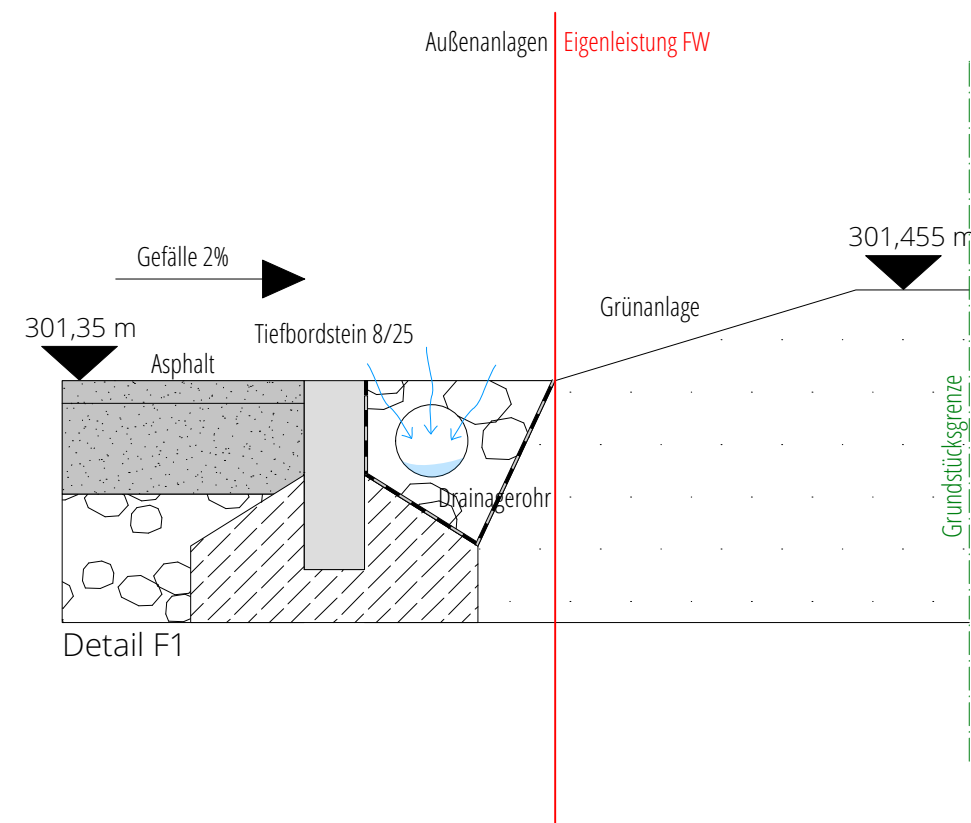

Legende:  
 Bestandshöhe  
 Fertighöhe

**Feuerwehr Kleinrinderfeld**  
**Plananlagen Außenanlagen**  
**Maßstab: 1:100/1:10**  
**Stand: 18.09.2020**