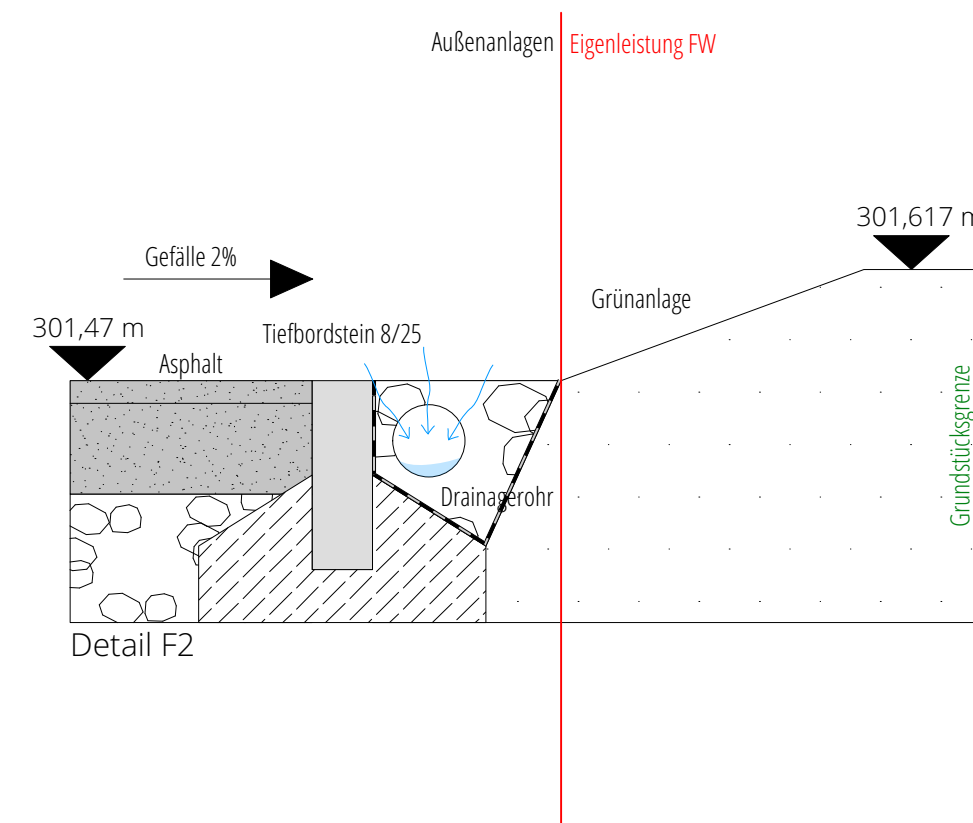

Legende:  
 Bestandshöhe  
 Fertighöhe

**Feuerwehr Kleinrinderfeld**  
**Plananlagen Außenanlagen**  
**Maßstab: 1:100/1:10**  
**Stand: 18.09.2020**