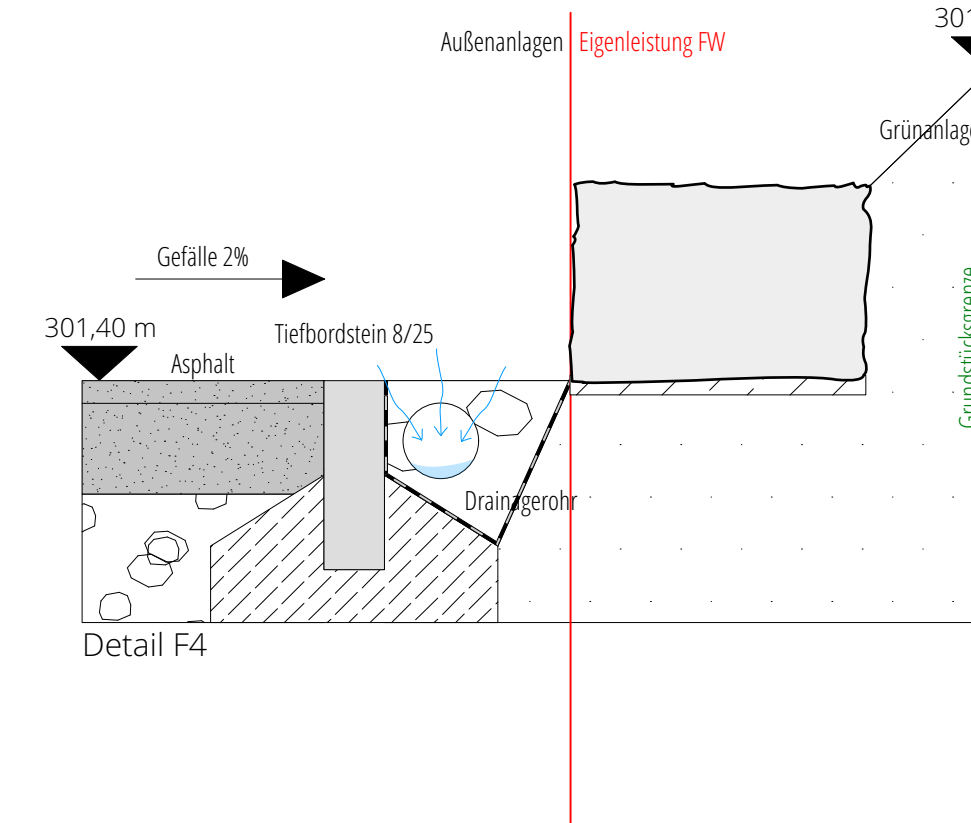

Legende:  
 Bestandshöhe  
 Fertighöhe

**Feuerwehr Kleinrinderfeld**  
**Plananlagen Außenanlagen**  
**Maßstab: 1:100/1:10**  
**Stand: 18.09.2020**