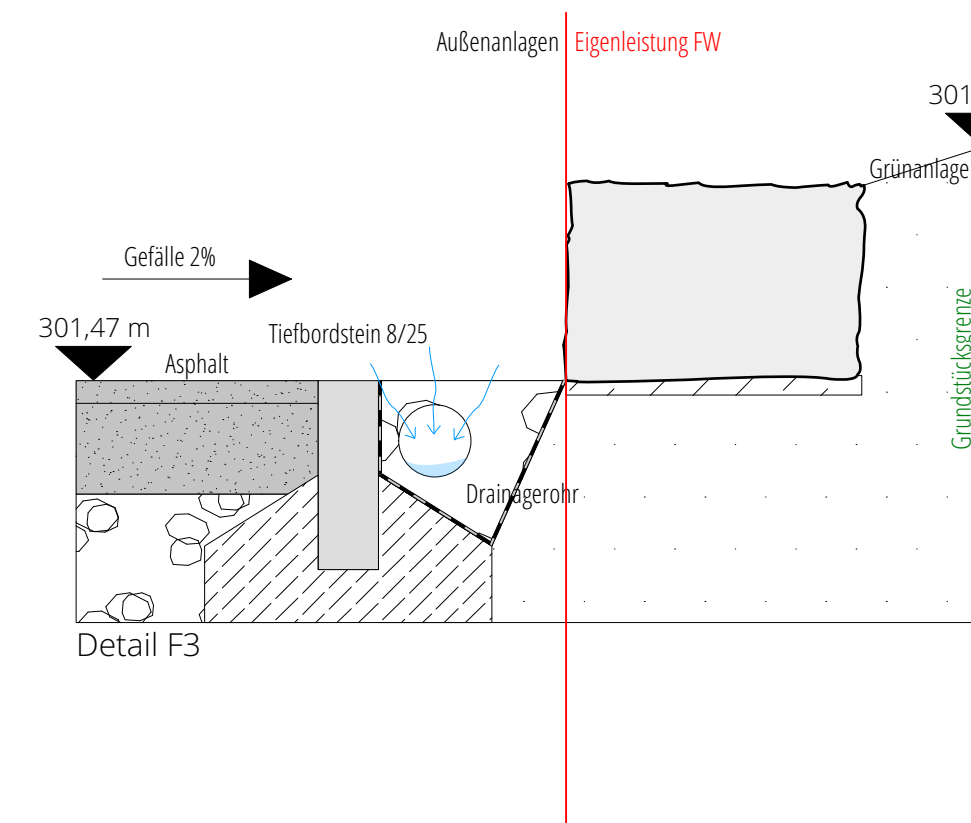

Legende:  
 Bestandshöhe  
 Fertighöhe

**Feuerwehr Kleinrinderfeld**  
**Plananlagen Außenanlagen**  
**Maßstab: 1:100/1:10**  
**Stand: 18.09.2020**