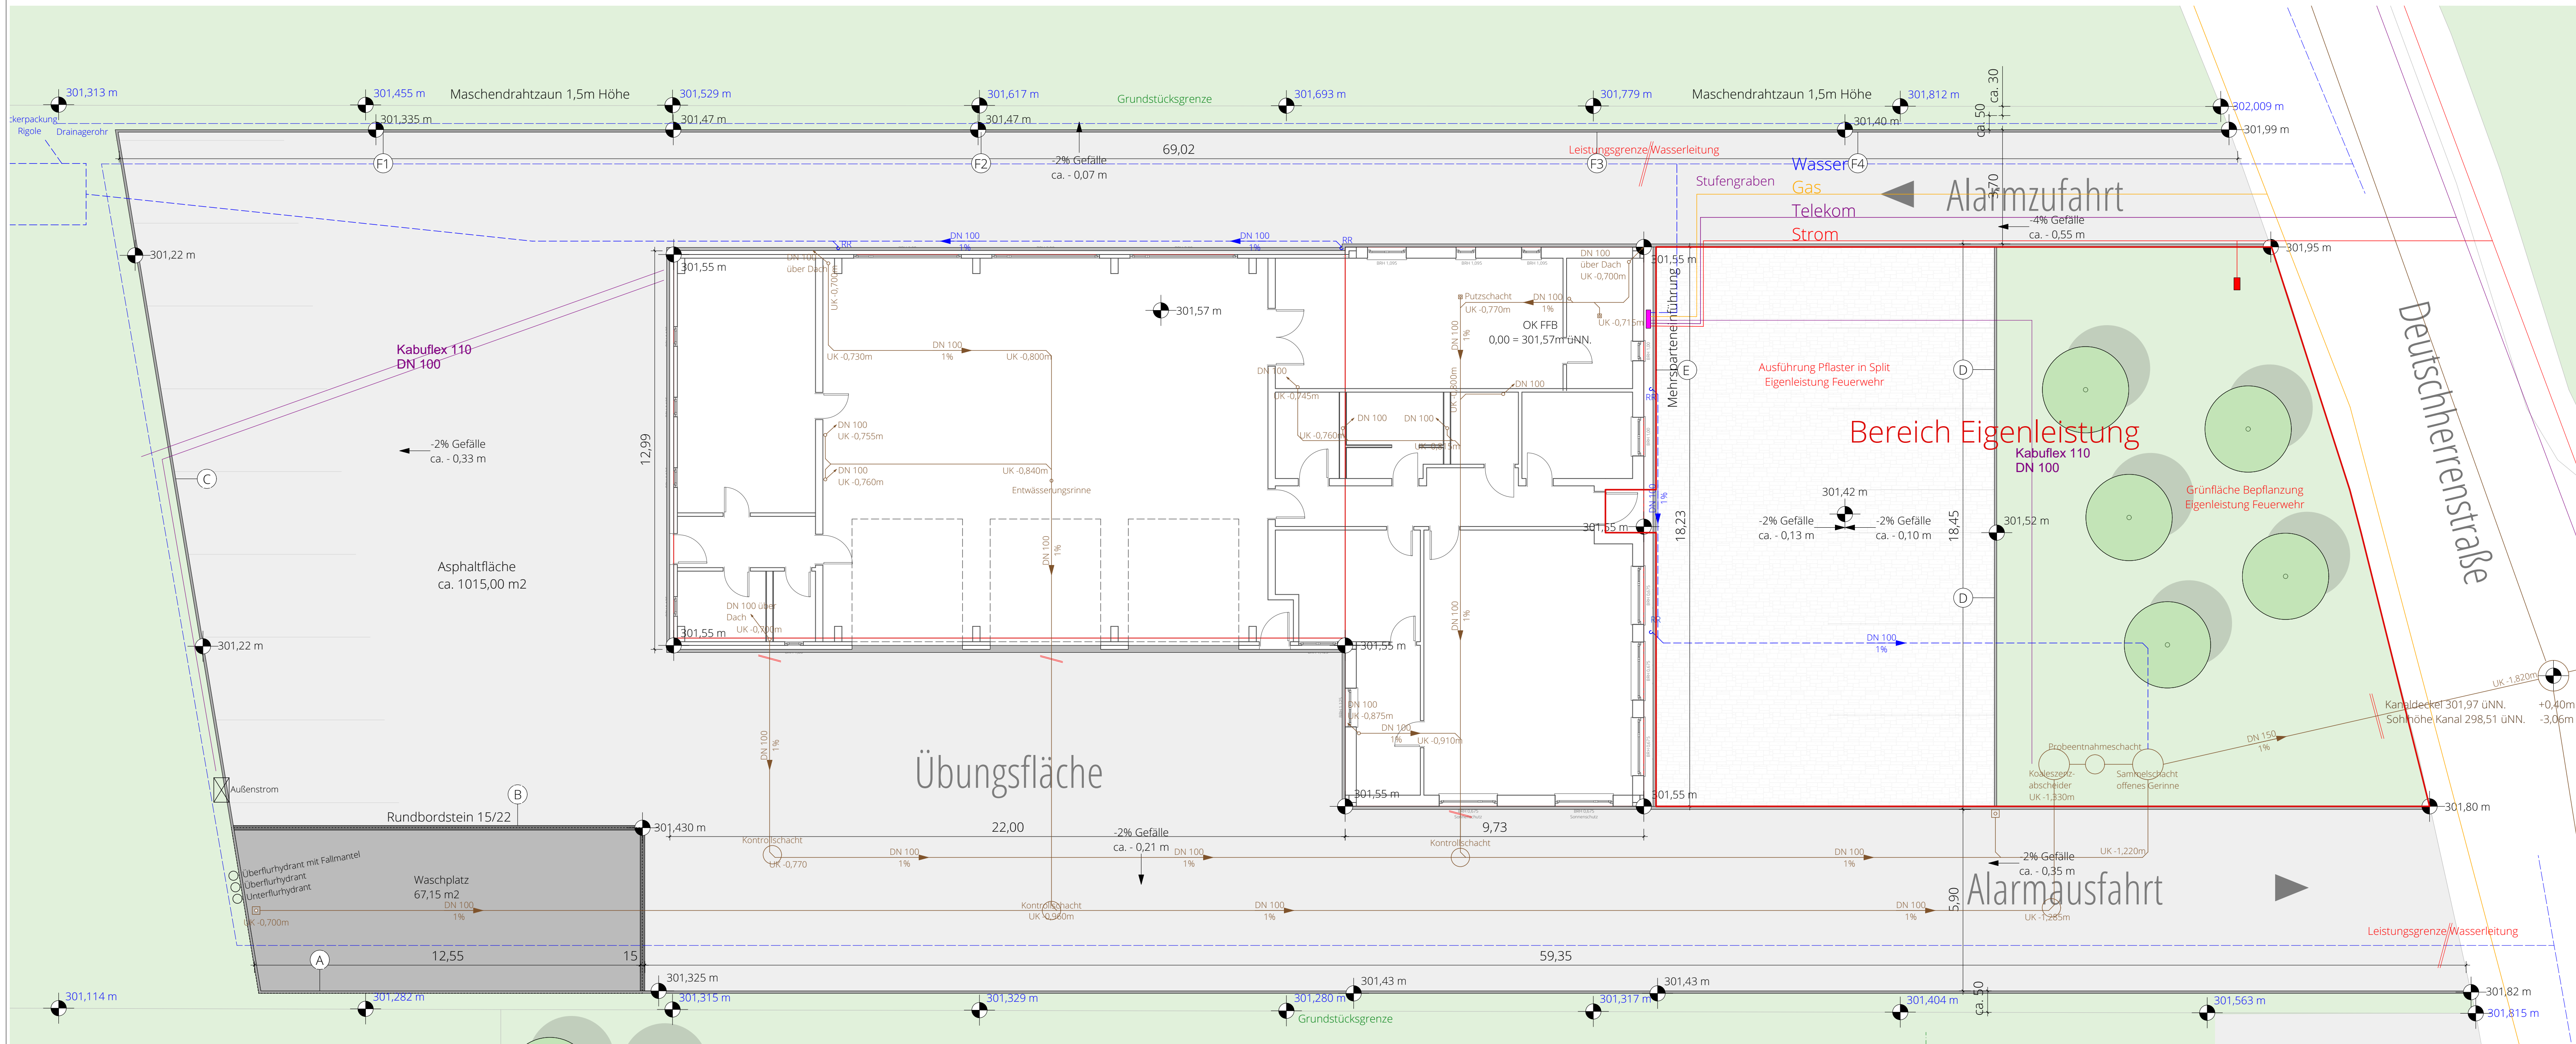

Legende:  
 Bestandshöhe  
 Fertighöhe

**Feuerwehr Kleinrinderfeld**  
**Plananlagen Außenanlagen**  
**Maßstab: 1:100/1:10**  
**Stand: 18.09.2020**